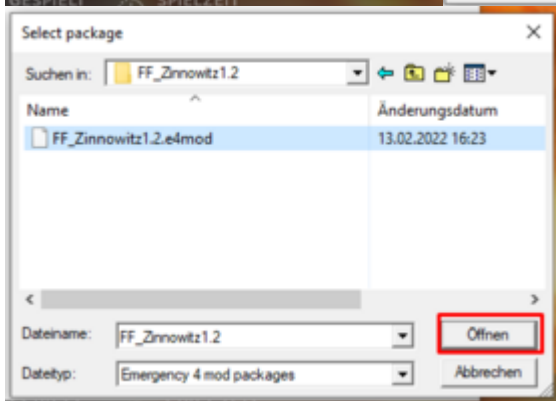

Installation von Mods für EM4

Vorwort:

Die in dieser Anleitung Verwendeten Modifikationen sind nur Beispielhaft!

Mods als ZIP Dateien Installieren:

zum Entpacken der Zip Datei bitte der Anleitung hier folgen: "[ZIP Dateien Entpacken](#)" -> rechte Maustaste auf den Entpackten Mod-Ordner -> linke Maustaste auf "**Kopieren**" -> dann geht ihr in den EM4 Hauptordner (falls ihr nicht wisst, wie ihr diesen findet, schaut bitte in die ersten Schritte von "[Loafle finden](#)") -> dann

Mods als ".e4mod" Installieren (Steam Version):

EM4 via Steam starten -> "**Mod Installer**" auswählen -> linke Maustaste auf "**Spielen**" -> im Fenster des "**Emergency 4 Modinstaller**" linke Maustaste auf "Install package..." -> im Ordner in dem ihr die Modifikation abgespeichert habt, wählt ihr die ".e4mod" aus -> rechte Maustaste auf "Öffnen" -> abwarten bis die Installation abgeschlossen ist (siehe Textmeldung "**Please Wait...**")