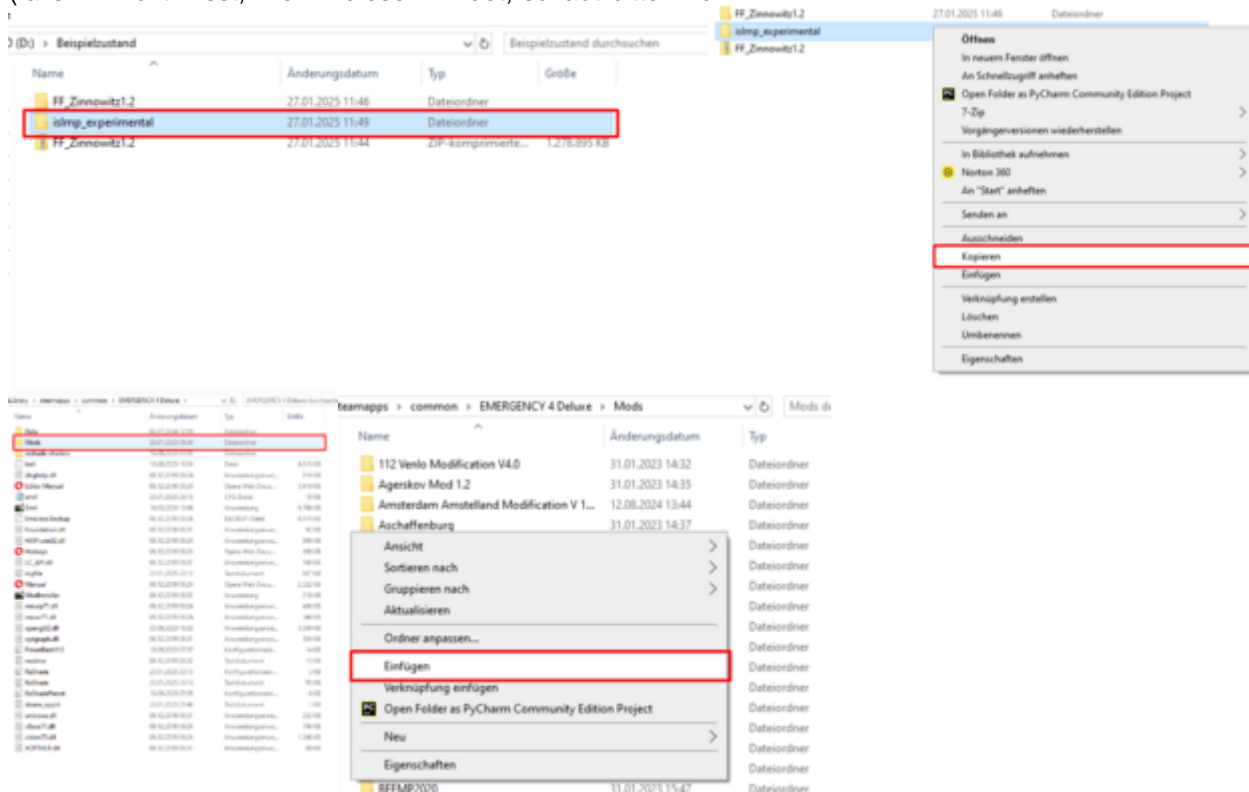

Installation von Mods für EM4

Vorwort:

Die in dieser Anleitung Verwendeten Modifikationen sind nur Beispielhaft!

Mods als ZIP Dateien Installieren:

zum Entpacken der Zip Datei bitte der Anleitung hier folgen: "[ZIP Dateien Entpacken](#)" -> rechte Maustaste auf den Entpackten Mod-Ordner -> linke Maustaste auf "**Kopieren**" -> dann geht ihr in den EM4 Hauptordner (falls ihr nicht wisst, wie ihr diesen findet, schaut bitte in die ersten Schritte von "[Loafle finden](#)") -> dann

Mods als ".e4mod" Installieren (Steam Version):

EM4 via Steam starten -> "**Mod Installer**" auswählen -> linke Maustaste auf "**Spielen**" -> im Fenster des "**Emergency 4 Modinstaller**" linke Maustaste auf "Install package..." -> im Ordner in dem ihr die Modifikation abgespeichert habt, wählt ihr die ".e4mod" aus -> rechte Maustaste auf "Öffnen" -> abwarten bis die Installation abgeschlossen ist (siehe Textmeldung "**Please Wait...**")