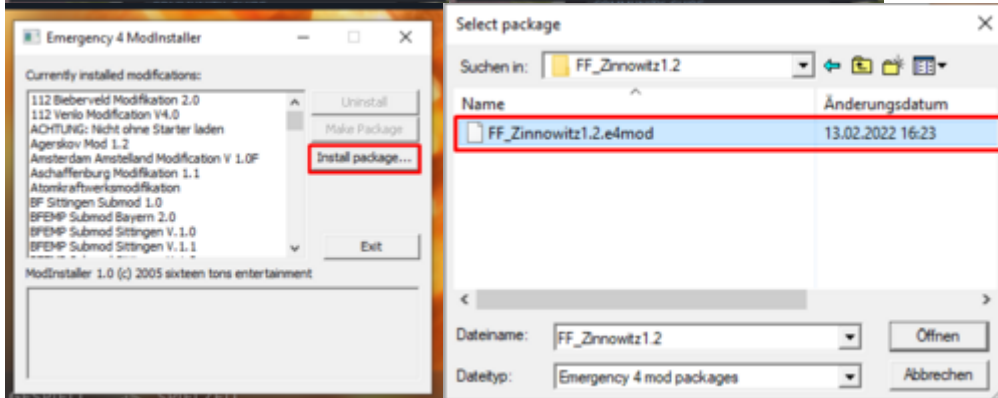

Screenshot_46.png