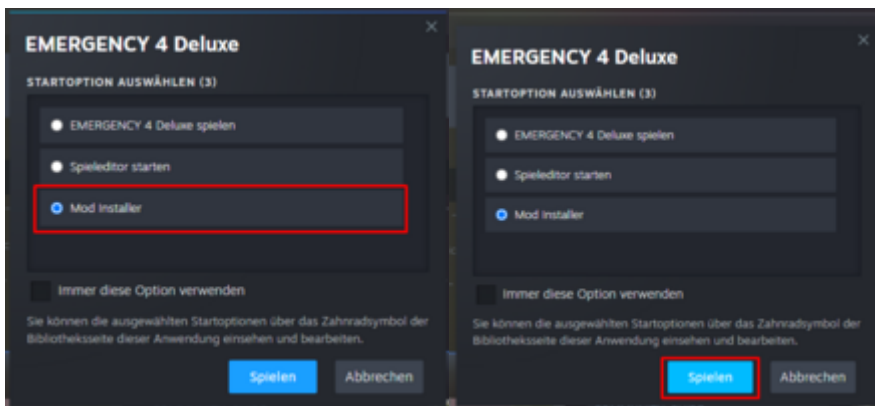

Screenshot_46.png