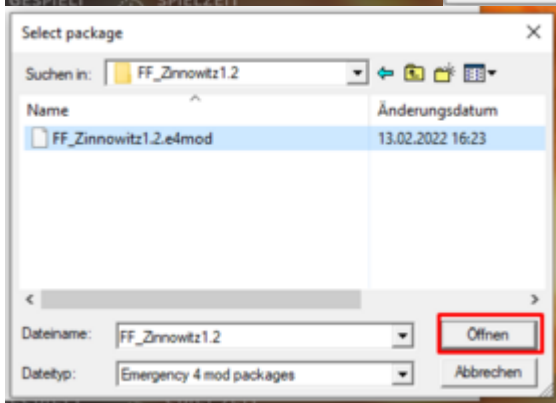

Screenshot_46.png