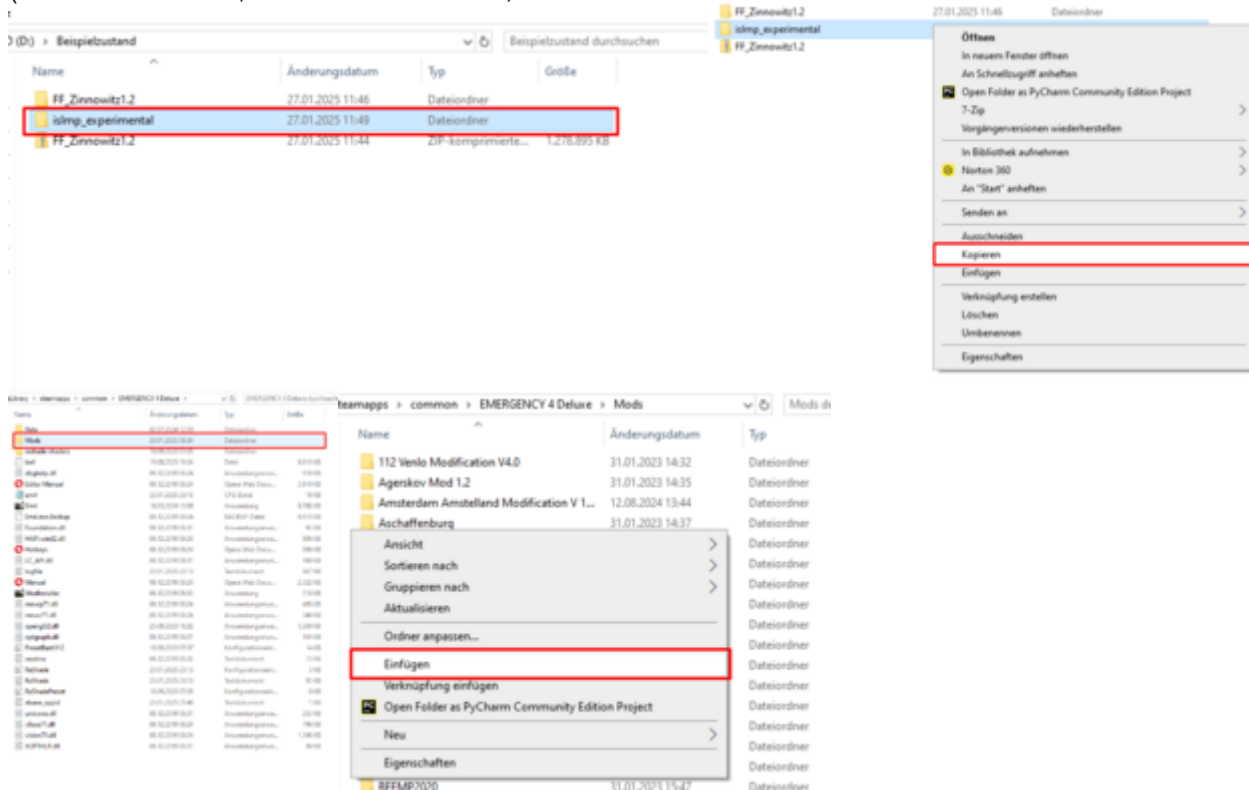

# Installation von Mods für EM4

## Mods als ZIP Dateien Installieren:

zum Entpacken der Zip Datei bitte der Anleitung hier folgen: "[ZIP Dateien Entpacken](#)" -> rechte Maustaste auf den Entpackten Mod-Ordner -> linke Maustaste auf "**Kopieren**" -> dann geht ihr in den EM4 Hauptordner (falls ihr nicht wisst, wie ihr diesen findet, schaut bitte in die ersten Schritte von "[Loafle finden](#)") -> dann