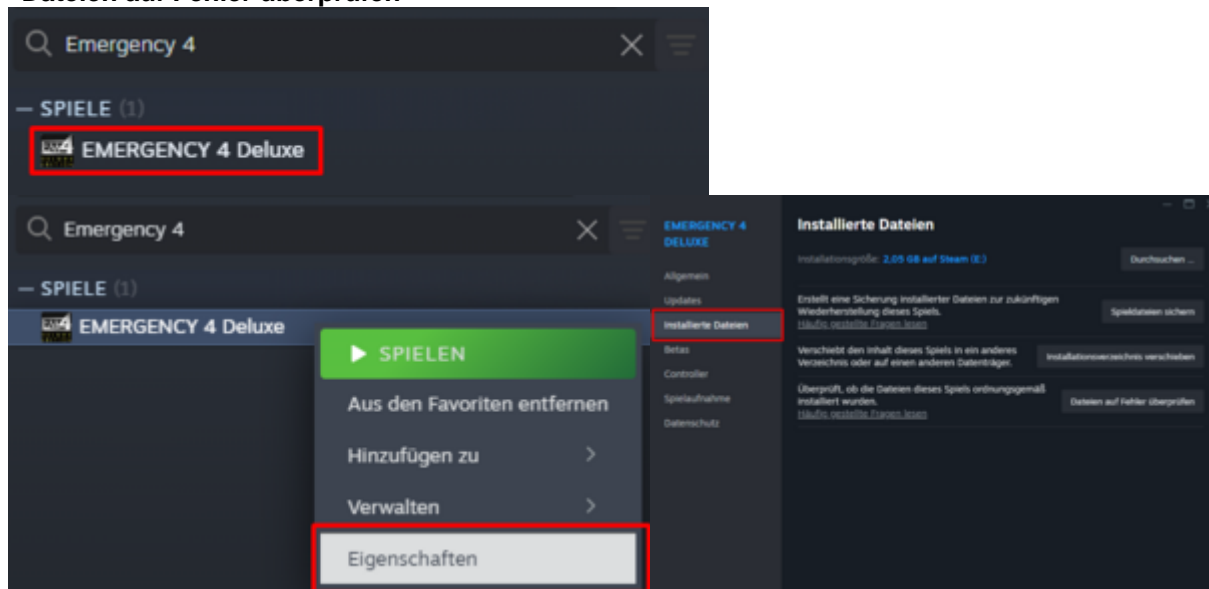

EM4 startet nicht mehr korrekt, Reparatur mittels Steam Fehlerüberprüfung

EM4 mit Hilfe der Steam Fehlerüberprüfung reparieren:

Steam -> Emergency 4 -> Rechte Maustaste auf das Spiel -> "Eigenschaften" -> "Installierte Dateien" -> "Dateien auf Fehler überprüfen"

Diesen Schritt falls nötig wiederholen, da es unter Umständen passieren kann, dass der erste Anlauf nicht auf Anhieb funktioniert.